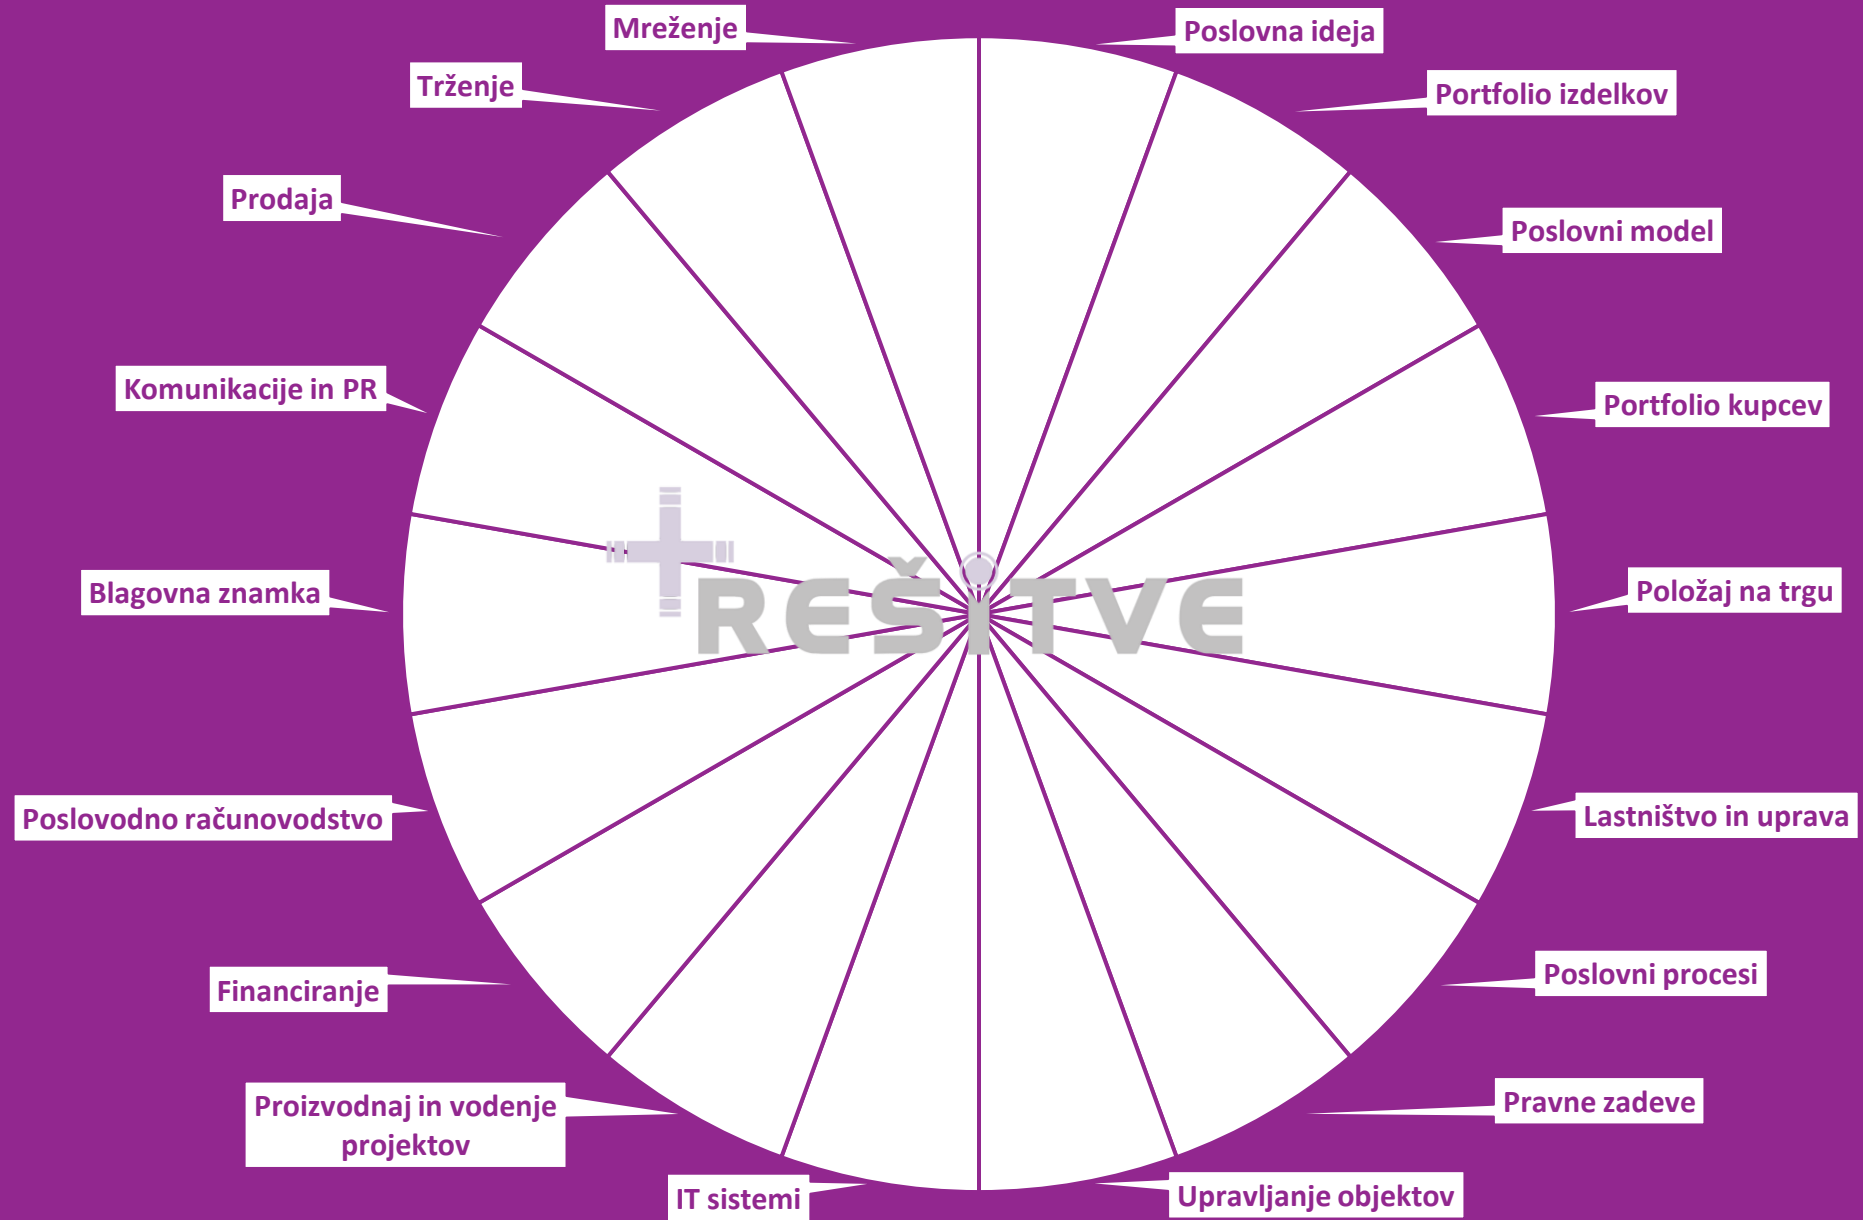

POSLOVNO KOLO