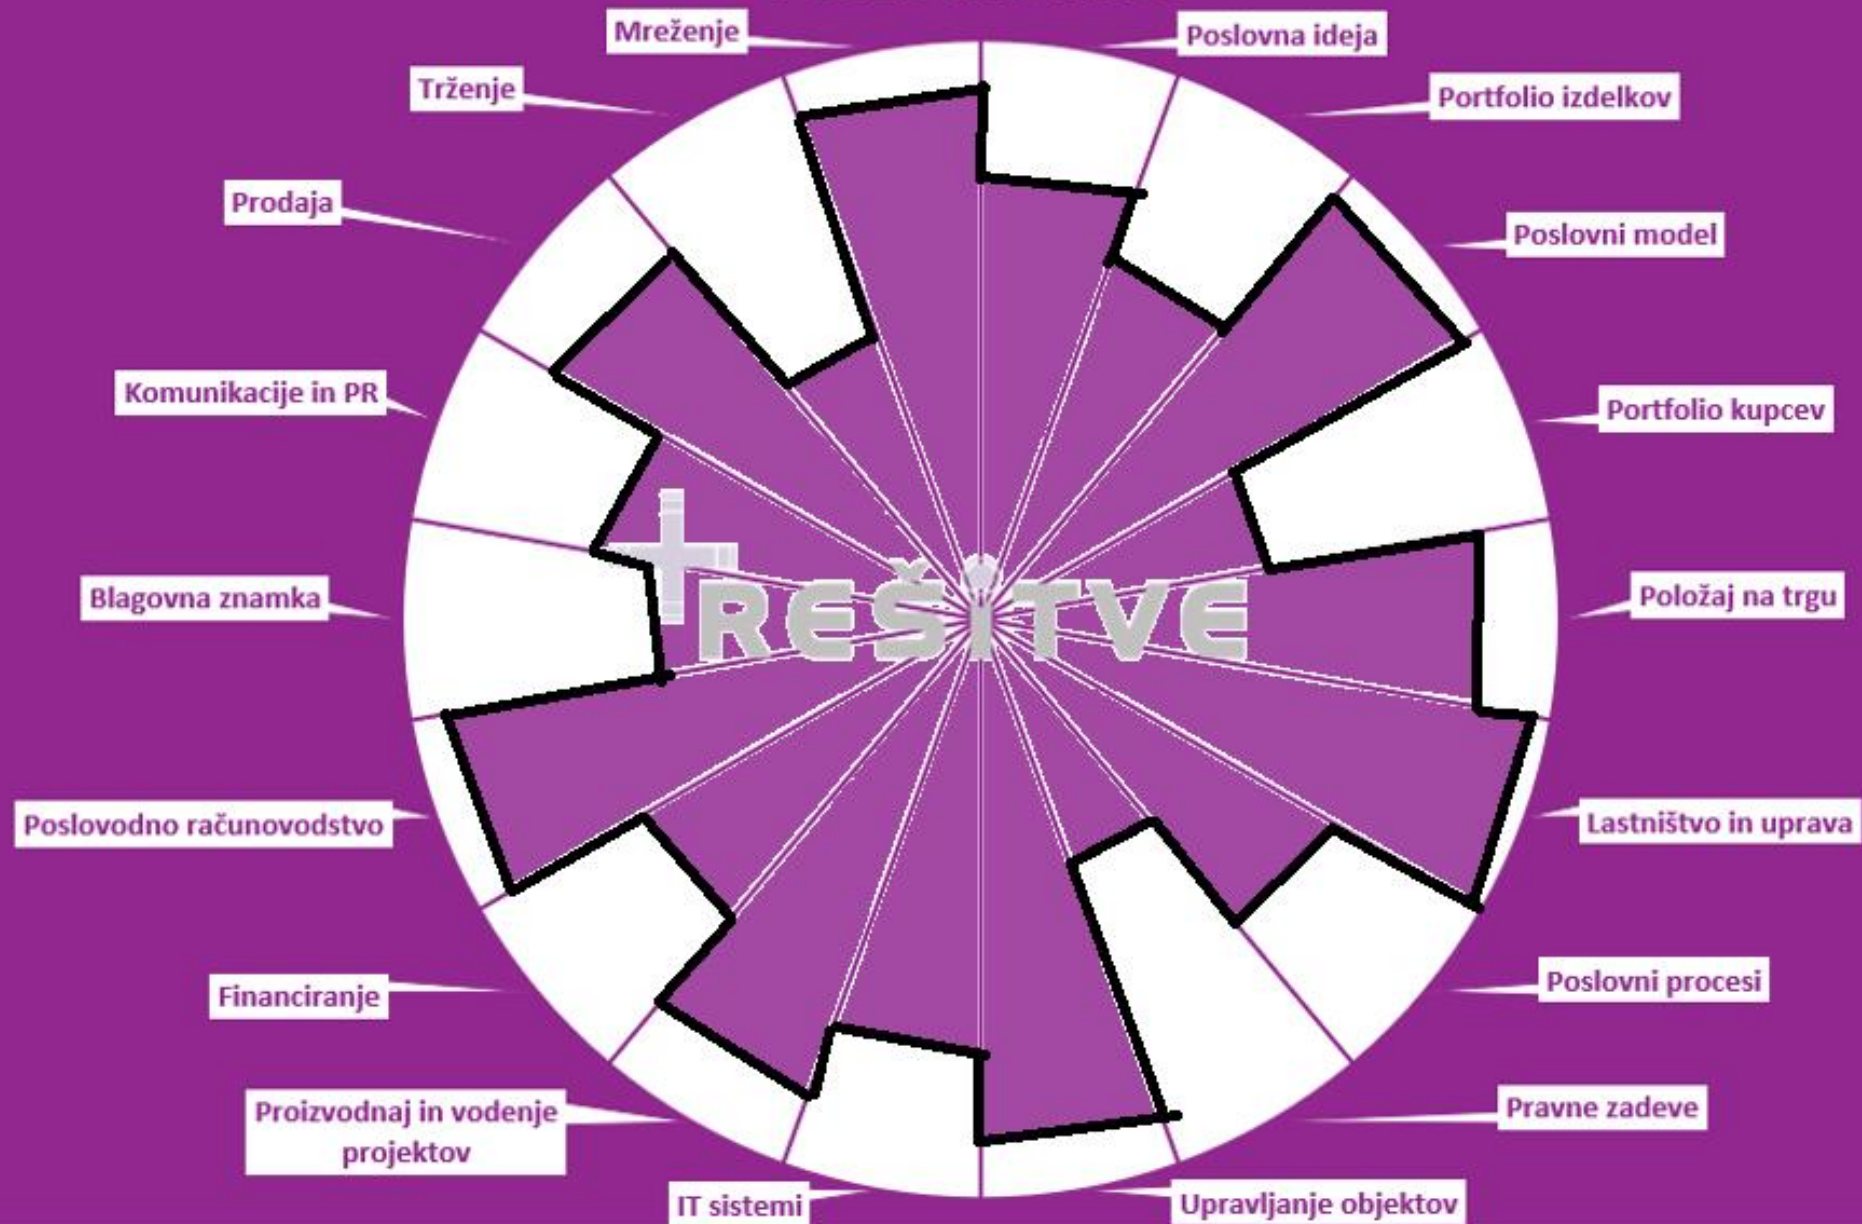

POSLOVNO KOLO